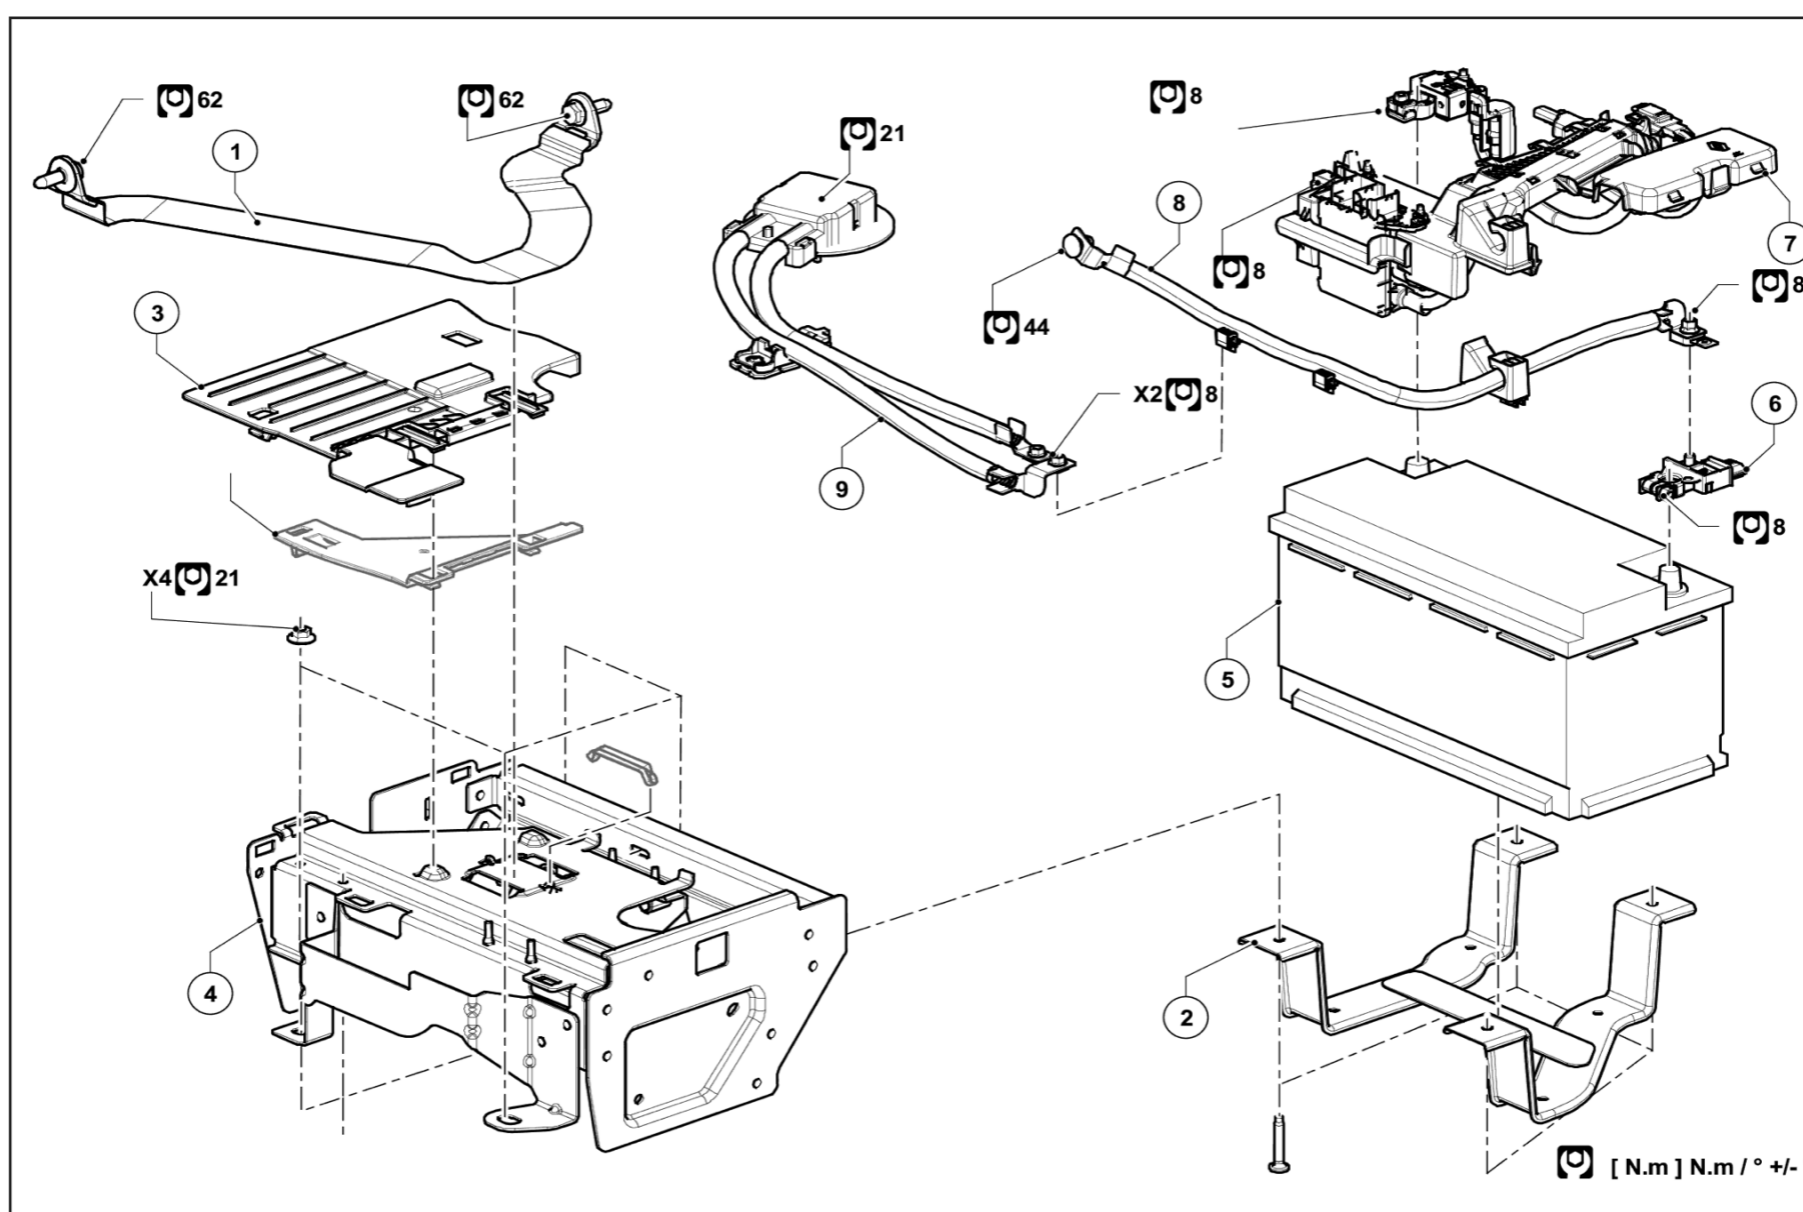

BATTERIE 12V : VUE ÉCLATÉE

RDE-000825843-02-000221703

Pour les fixations sans couple de serrage spécifié, se référer au tableau des couples de serrage standard ([voir, couple de serrage : généralités](#))

Repères	Désignations	Informations
1	sangle	
2	support	
3	cache batterie	
4	bride de batterie	
5	batterie 12V	(voir, batterie 12V : dépose - repose)
6	capteur de courant batterie 12V	(voir, capteur de courant batterie 12V : dépose - repose)
7	boîtier de déconnexion de batterie 12V	
8	câble de masse	
9	câblage de batterie 12V	