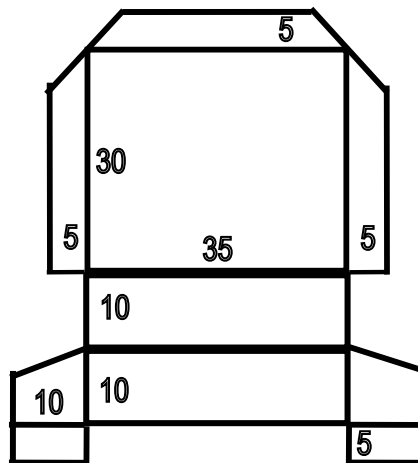

Fixation 60x55

Tube 30x20